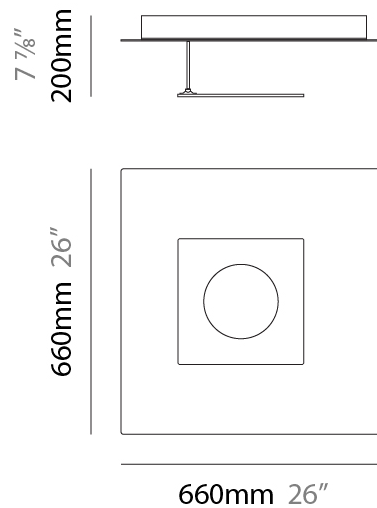

PETRA SURFACE

D42078- -

base number
Color   Finish
Temperature   Options

1. To build a product code in our configurator select the specify button on the base model # product page
2. To build a manual product code on this datasheet choose from the options listed below in blue font and add the suffix to the base model #

GENERAL

Series: Petra
Brand: Icone
Division: Design
Mounting Type: Surface
Mounting Location: Ceiling
Subcategory: Ambient

PHYSICAL

Shape: Square
Length (mm): 660
Length (in): 26
Width (mm): 660
Width (in): 26
Height (mm): 200
Height (in): 7 7/8
Light Distribution: Indirect
Fixture Finish: [ECO_SBR](#) / [ECO_WHI](#) / [ECR_BLK](#) / [ECR_SAL](#) / [ECR_SBR](#) / [EGL_BLK](#) / [EGL_RUS](#) / [EGL_WHI](#) / [ESI_SBR](#) / [SLA_SAL](#) / [WHI_RUS](#) / [WHI_SAL](#) / [WHI_WHI](#)
Fixture Material: Aluminum

ELECTRICAL

Lamp Type: LED
Input Wattage (W): 28
Total Output Wattage (W): 25.2
Dimming: Non-Dimmable / 0-10V Dimming
Driver Included: Yes
Driver Location: Integrated
Driver Type: Constant Current - 120-277Vac
Driver Class: Class 2
Input Voltage (V): 120
Constant Current (MA): 700

LED

Color Temperature (°K): [2700](#) / [3000](#)
Nominal Lumen (lm): 3697
CRI: >90 CRI
Lamp Life (hrs): 50000

OPTICAL

RATINGS AND CERTIFICATIONS

Certified By: Certified for North American Standards
IP rating: IP20

PROJECT
TYPE
SPECIFIER
QUANTITY
DATE