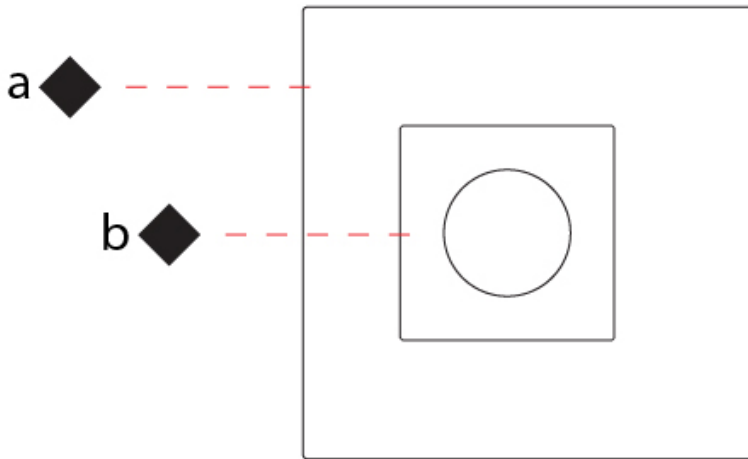

D42078-

PROJECT

TYPE

SPECIFIER

QUANTITY

DATE

D