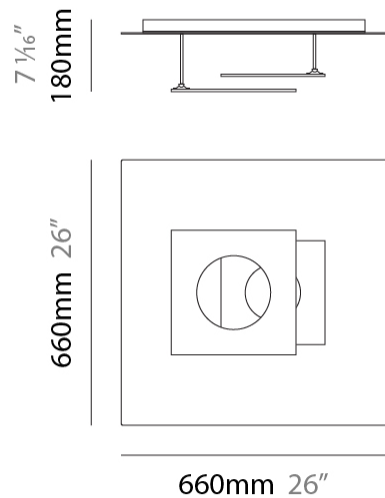

PETRA SURFACE

D42074- -

base number
Color   Finish
Temperature   Options

PROJECT
TYPE
SPECIFIER
QUANTITY
DATE

1. To build a product code in our configurator select the specify button on the base model # product page
2. To build a manual product code on this datasheet choose from the options listed below in blue font and add the suffix to the base model #

GENERAL

Series: Petra
Brand: Icone
Division: Design
Mounting Type: Surface
Mounting Location: Ceiling
Subcategory: Ambient

PHYSICAL

Shape: Square
Length (mm): 660
Length (in): 26
Width (mm): 660
Width (in): 26
Height (mm): 180
Height (in): 7 ¹/₁₆
Light Distribution: Indirect
Fixture Finish: [ECO_SBR](#) / [ECO_WHI](#) / [ECR_BLK](#) / [ECR_SAL](#) / [ECR_SBR](#) / [EGL_BLK](#) / [EGL_RUS](#) / [EGL_WHI](#) / [ESI_SBR](#) / [SLA_SAL](#) / [WHI_RUS](#) / [WHI_SAL](#) / [WHI_WHI](#)
Fixture Material: Aluminum

ELECTRICAL

Lamp Type: LED
Input Wattage (W): 48
Total Output Wattage (W): 42
Dimming: Non-Dimmable / 0-10V Dimming
Driver Included: Yes
Driver Location: Integrated
Driver Type: Constant Current - Universal
Driver Class: Class 2
Input Voltage (V): 120
Constant Current (MA): 700

LED

Color Temperature (°K): [2700](#) / [3000](#)
Nominal Lumen (lm): 6295
CRI: >90 CRI
Lamp Life (hrs): 50000

OPTICAL

RATINGS AND CERTIFICATIONS

Certified By: Certified for North American Standards
IP rating: IP20