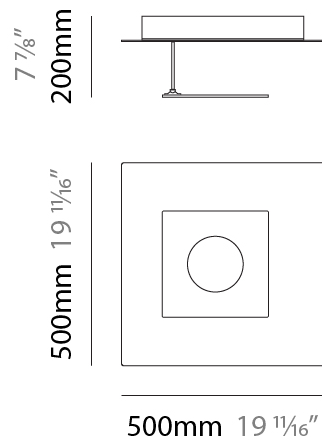

PROJECT
TYPE
SPECIFIER
QUANTITY
DATE

PETRA SURFACE

D42079-

base number
Color   Finish
Temperature   Options

1. To build a product code in our configurator select the specify button on the base model # product page
2. To build a manual product code on this datasheet choose from the options listed below in blue font and add the suffix to the base model #

GENERAL

Series: Petra
Brand: Icone
Division: Design
Mounting Type: Surface
Mounting Location: Ceiling
Subcategory: Ambient

PHYSICAL

Shape: Square
Length (mm): 500
Length (in): 19 ¹¹/₁₆
Width (mm): 500
Width (in): 19 ¹¹/₁₆
Height (mm): 200
Height (in): 7 ⁷/₈
Light Distribution: Indirect
Fixture Finish: [ECO_SBR](#) / [ECO_WHI](#) / [ECR_BLK](#) / [ECR_SAL](#) / [ECR_SBR](#) / [EGL_BLK](#) / [EGL_RUS](#) / [EGL_WHI](#) / [ESI_SBR](#) / [SLA_SAL](#) / [WHI_RUS](#) / [WHI_SAL](#) / [WHI_WHI](#)
Fixture Material: Aluminum

ELECTRICAL

Lamp Type: LED
Input Wattage (W): 19.7
Total Output Wattage (W): 16.8
Dimming: Non-Dimmable / 0-10V Dimming
Driver Included: Yes
Driver Location: Integrated
Driver Type: Constant Current - Universal
Driver Class: Class 2
Input Voltage (V): 120
Constant Current (MA): 700

LED

Color Temperature (°K): [2700](#) / [3000](#)
Nominal Lumen (lm): 3697
CRI: >90 CRI
Lamp Life (hrs): 50000

OPTICAL

RATINGS AND CERTIFICATIONS

Certified By: Certified for North American Standards
IP rating: IP20